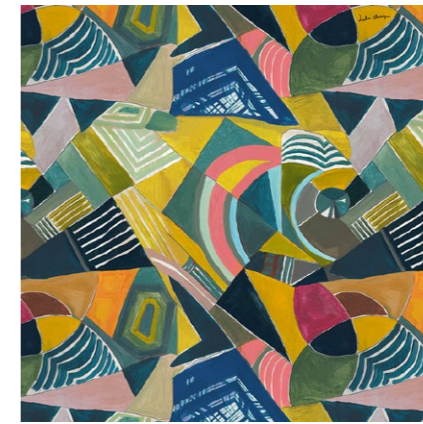

# Foulards

125x125 cm

Foulards 100% rayonne et finition roulotté  
Lot de 10 - Motifs panachés possible

Bouquet

Picaro bleu

Manaka Big

Makeba rouge

Makeba bleu

Coraux

Love Big

Kohaku orange

Dahlia

Grenada Safran

Dragibus

Hirondelle

Nouveautés 2024