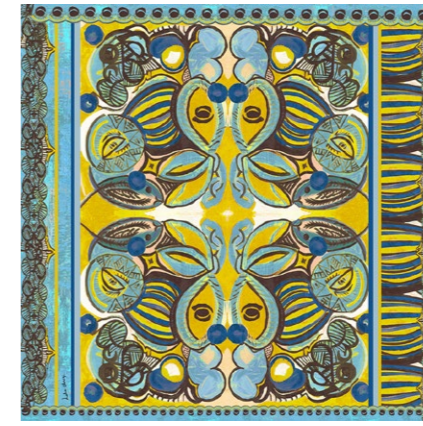

# Foulards

125x125 cm

Foulards 100% rayonne et finition roulotté  
Lot de 10 - Motifs panachés possible

Bouquet

Picaro bleu

Manaka Big

Makeba rouge

Makeba bleu

Coraux

Love Big

Kohaku orange

Dahlia

Grenada Safran

Dragibus

Hirondelle

Nouveautés 2024