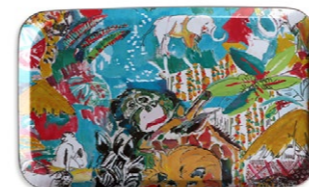

# Les adorables

Lot de 10 minimum - Motifs panachés possible

Idéal pour les achats cadeaux

24x18 cm  
Composition Mélaminé  
Finition brillante  
Verso Faux Uni (voir pastille)  
Épaisseur 1 cm

Trinidad canard ●

Tomiko jaune ●

Sabana Tiger ●

Sabana Monkey ●

Pépin figue ●

Papagai jaune ●

Manaka ●

Love XXL ●

La royale ●